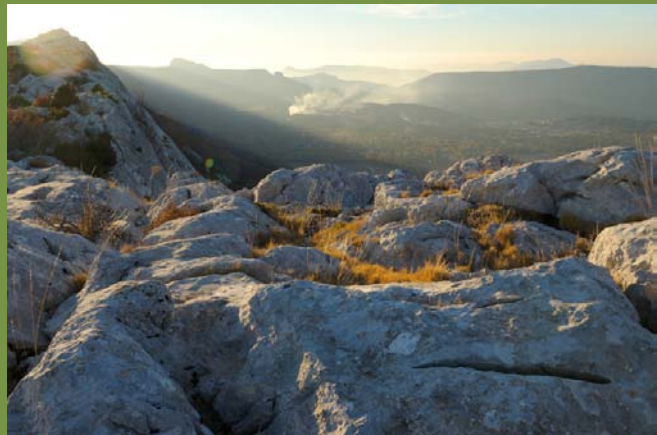

EXPOSITION PHOTO

Jean Belvisi

La Provence Verte

" Le paysage révélé "

Du 26 mars au 17 avril 2009

Du lundi au vendredi de 8h à 18h

Et tous les mardis jusqu'à 19h

St Maximin la Sainte Baume

Lycée Maurice Janetti

Vernissage : Jeudi 26 mars à 15h30

Monsieur le Proviseur du lycée Maurice Janetti

*ont le plaisir de vous convier au
vernissage de l'exposition
« La Provence Verte, le paysage révélé »*

*Le jeudi 26 mars 2009 à 15h30
Au lycée Maurice Janetti, à St Maximin la Ste Baume*

Photographe de territoires, Jean Belvisi porte un regard croisé sur l'homme et le paysage :
C'est le paysage révélé

La nature de l'homme et le paysage habité y forment un couple indissociable et indissocié.
C'est à travers le choix de paysages et d'activités humaines, dans des sites privilégiés, puis
par la mise en regard de ces ensembles, qu'il s'agit de laisser la matière faire son chemin -
laisser la résonance agir - et peu à peu amorcer les traces visibles - inscrire des signes.

C'est sur le territoire de la Provence Verte que se pose ce parcours sensible de 50 images :

Camps la Source : La terre, la gravité, le déplacement, on arpente
Rocbaron : Le vin plaisir du goût, on plante et récolte, on occupe
Barjols : La danse, le corps, ancré dans le sol on tend à s'en détacher
Correns : La musique, aérienne et impalpable, on ferme les yeux
La Sainte Baume : La spiritualité, le cultuel, la mémoire et l'infini